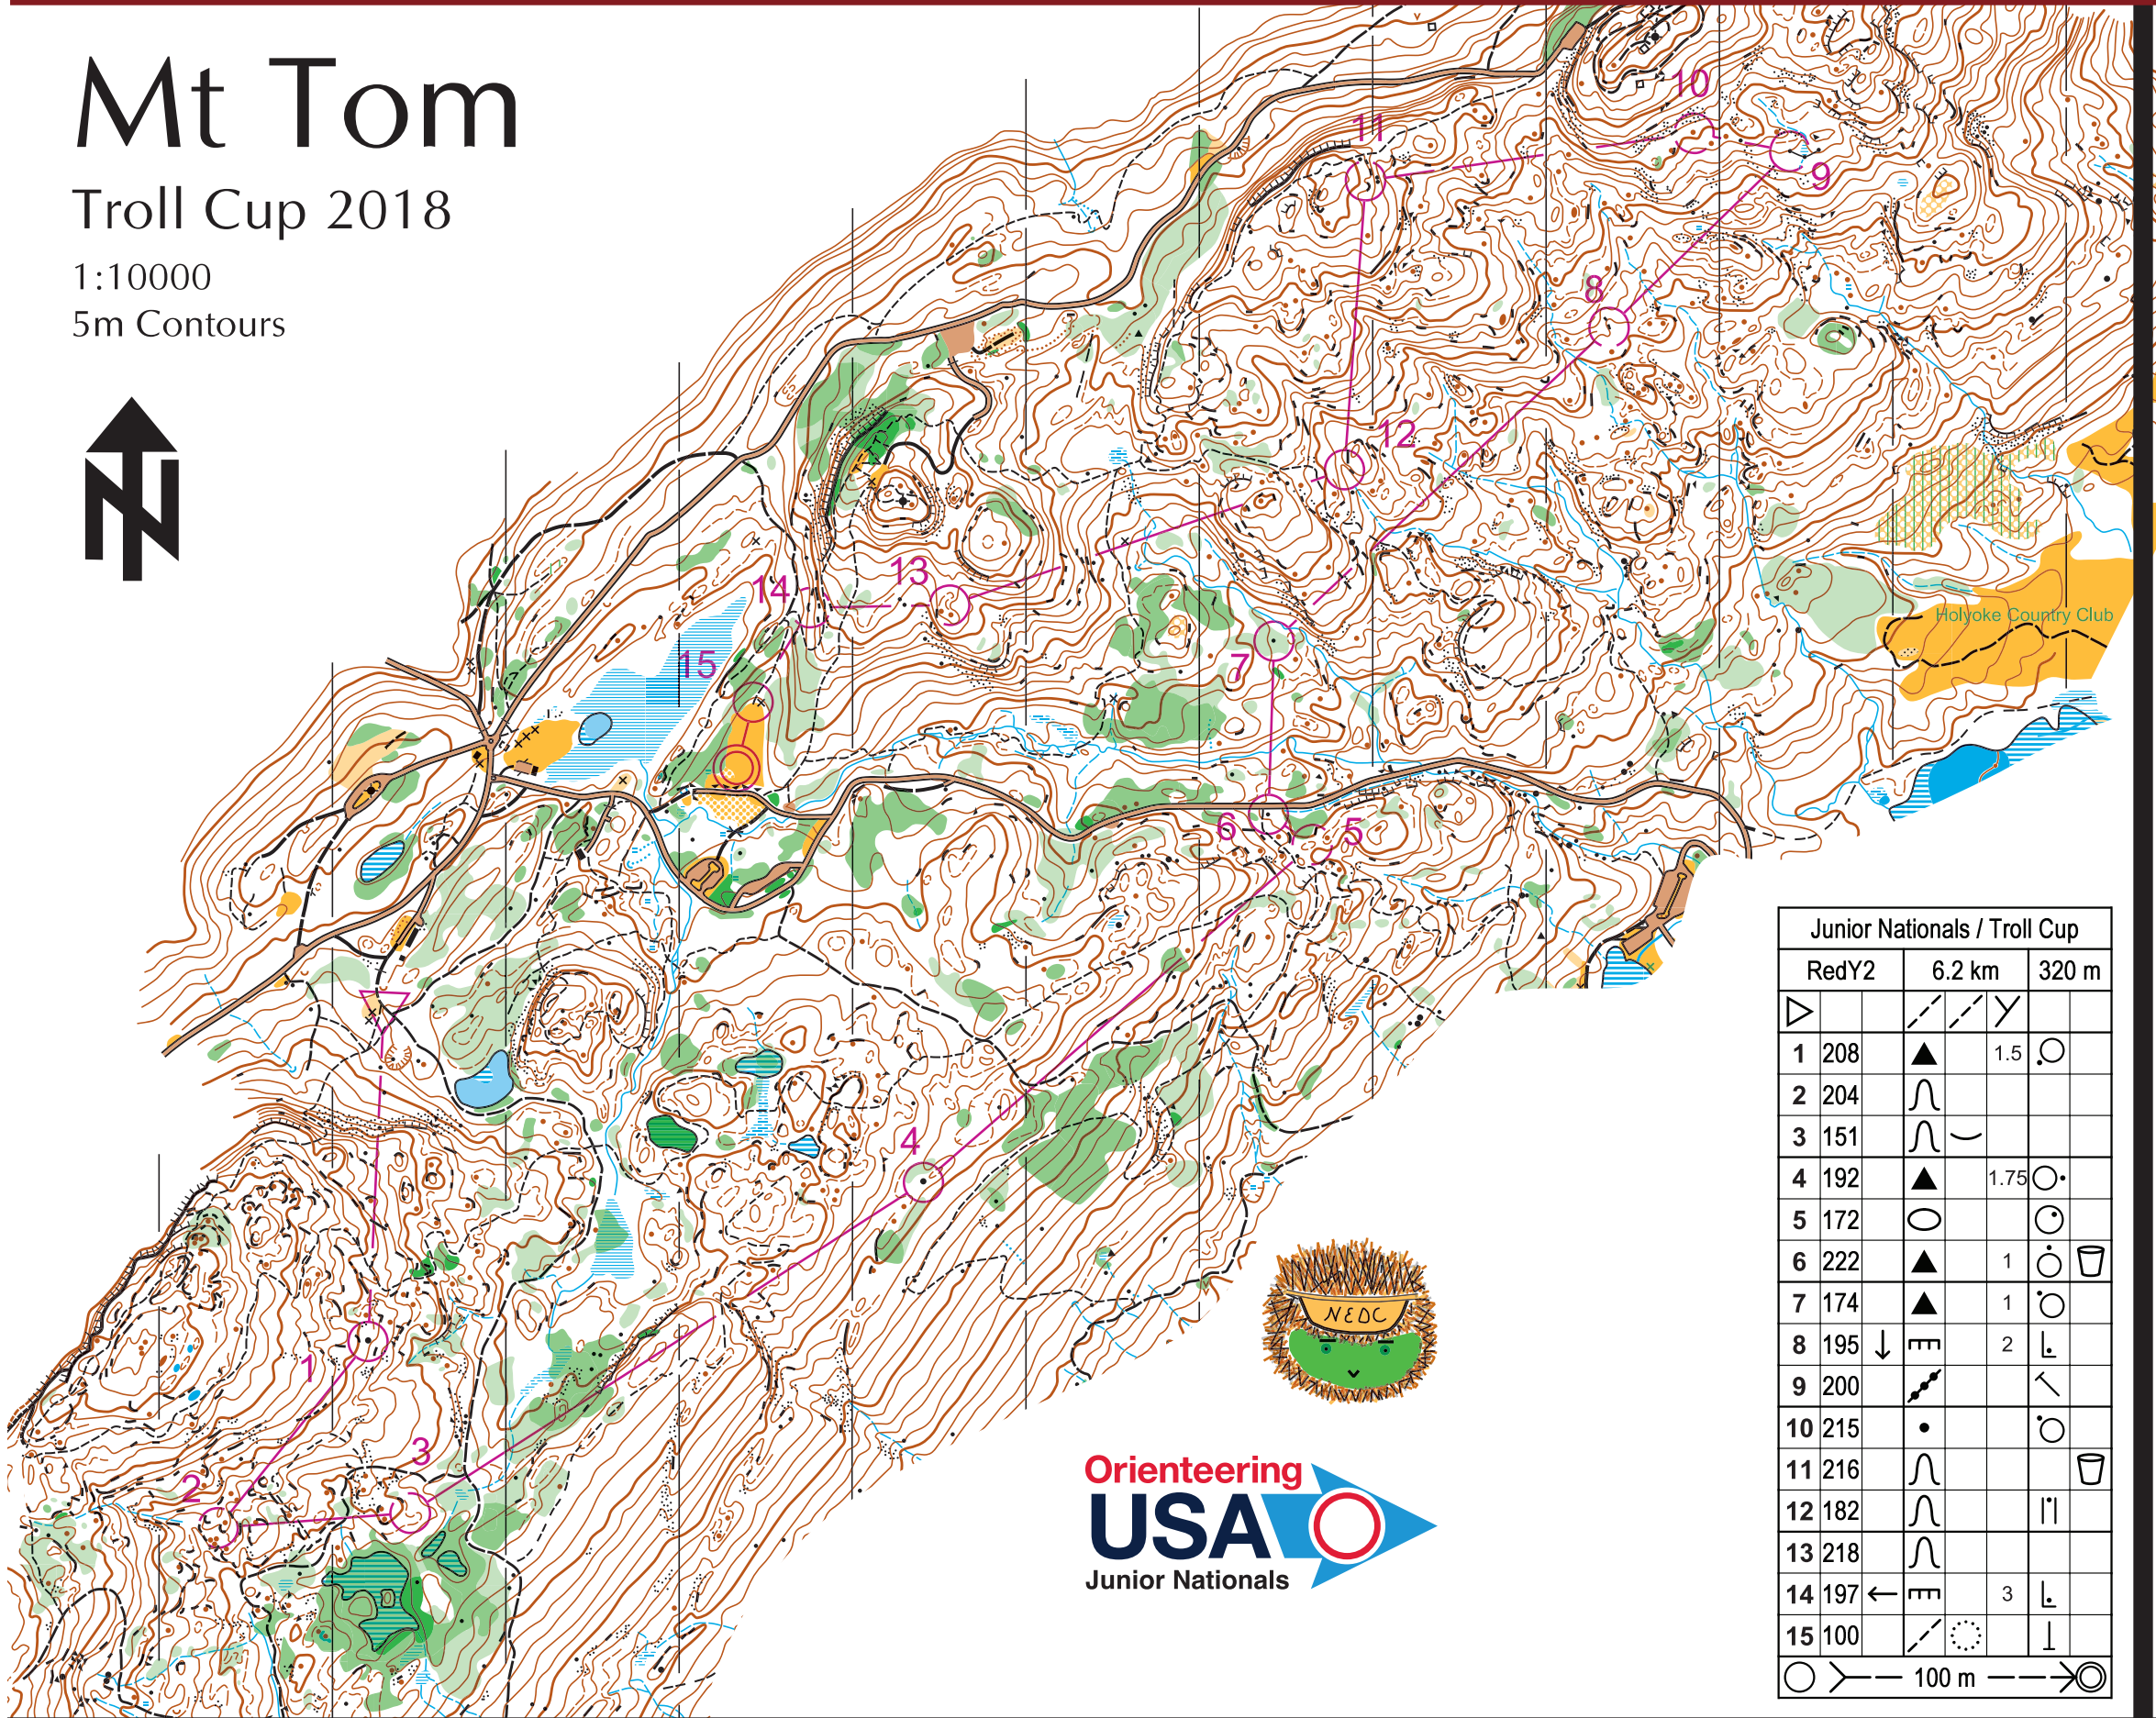

Mt Tom

Troll Cup 2018

1:10000

5m Contours

Holyoke Country Club

Orienteering
USA
Junior Nationals

Junior Nationals / Troll Cup				
	RedY2	6.2 km	320 m	
△		↘ / ↙		
1	208	▲	1.5	○
2	204	∩		
3	151	∩		
4	192	▲	1.75	○
5	172	○		○
6	222	▲	1	○
7	174	▲	1	○
8	195	↓	2	⊥
9	200	↗		↖
10	215	•		○
11	216	∩		⊥
12	182	∩		∩
13	218	∩		
14	197	←	3	⊥
15	100	↘		⊥

○ — 100 m — ○