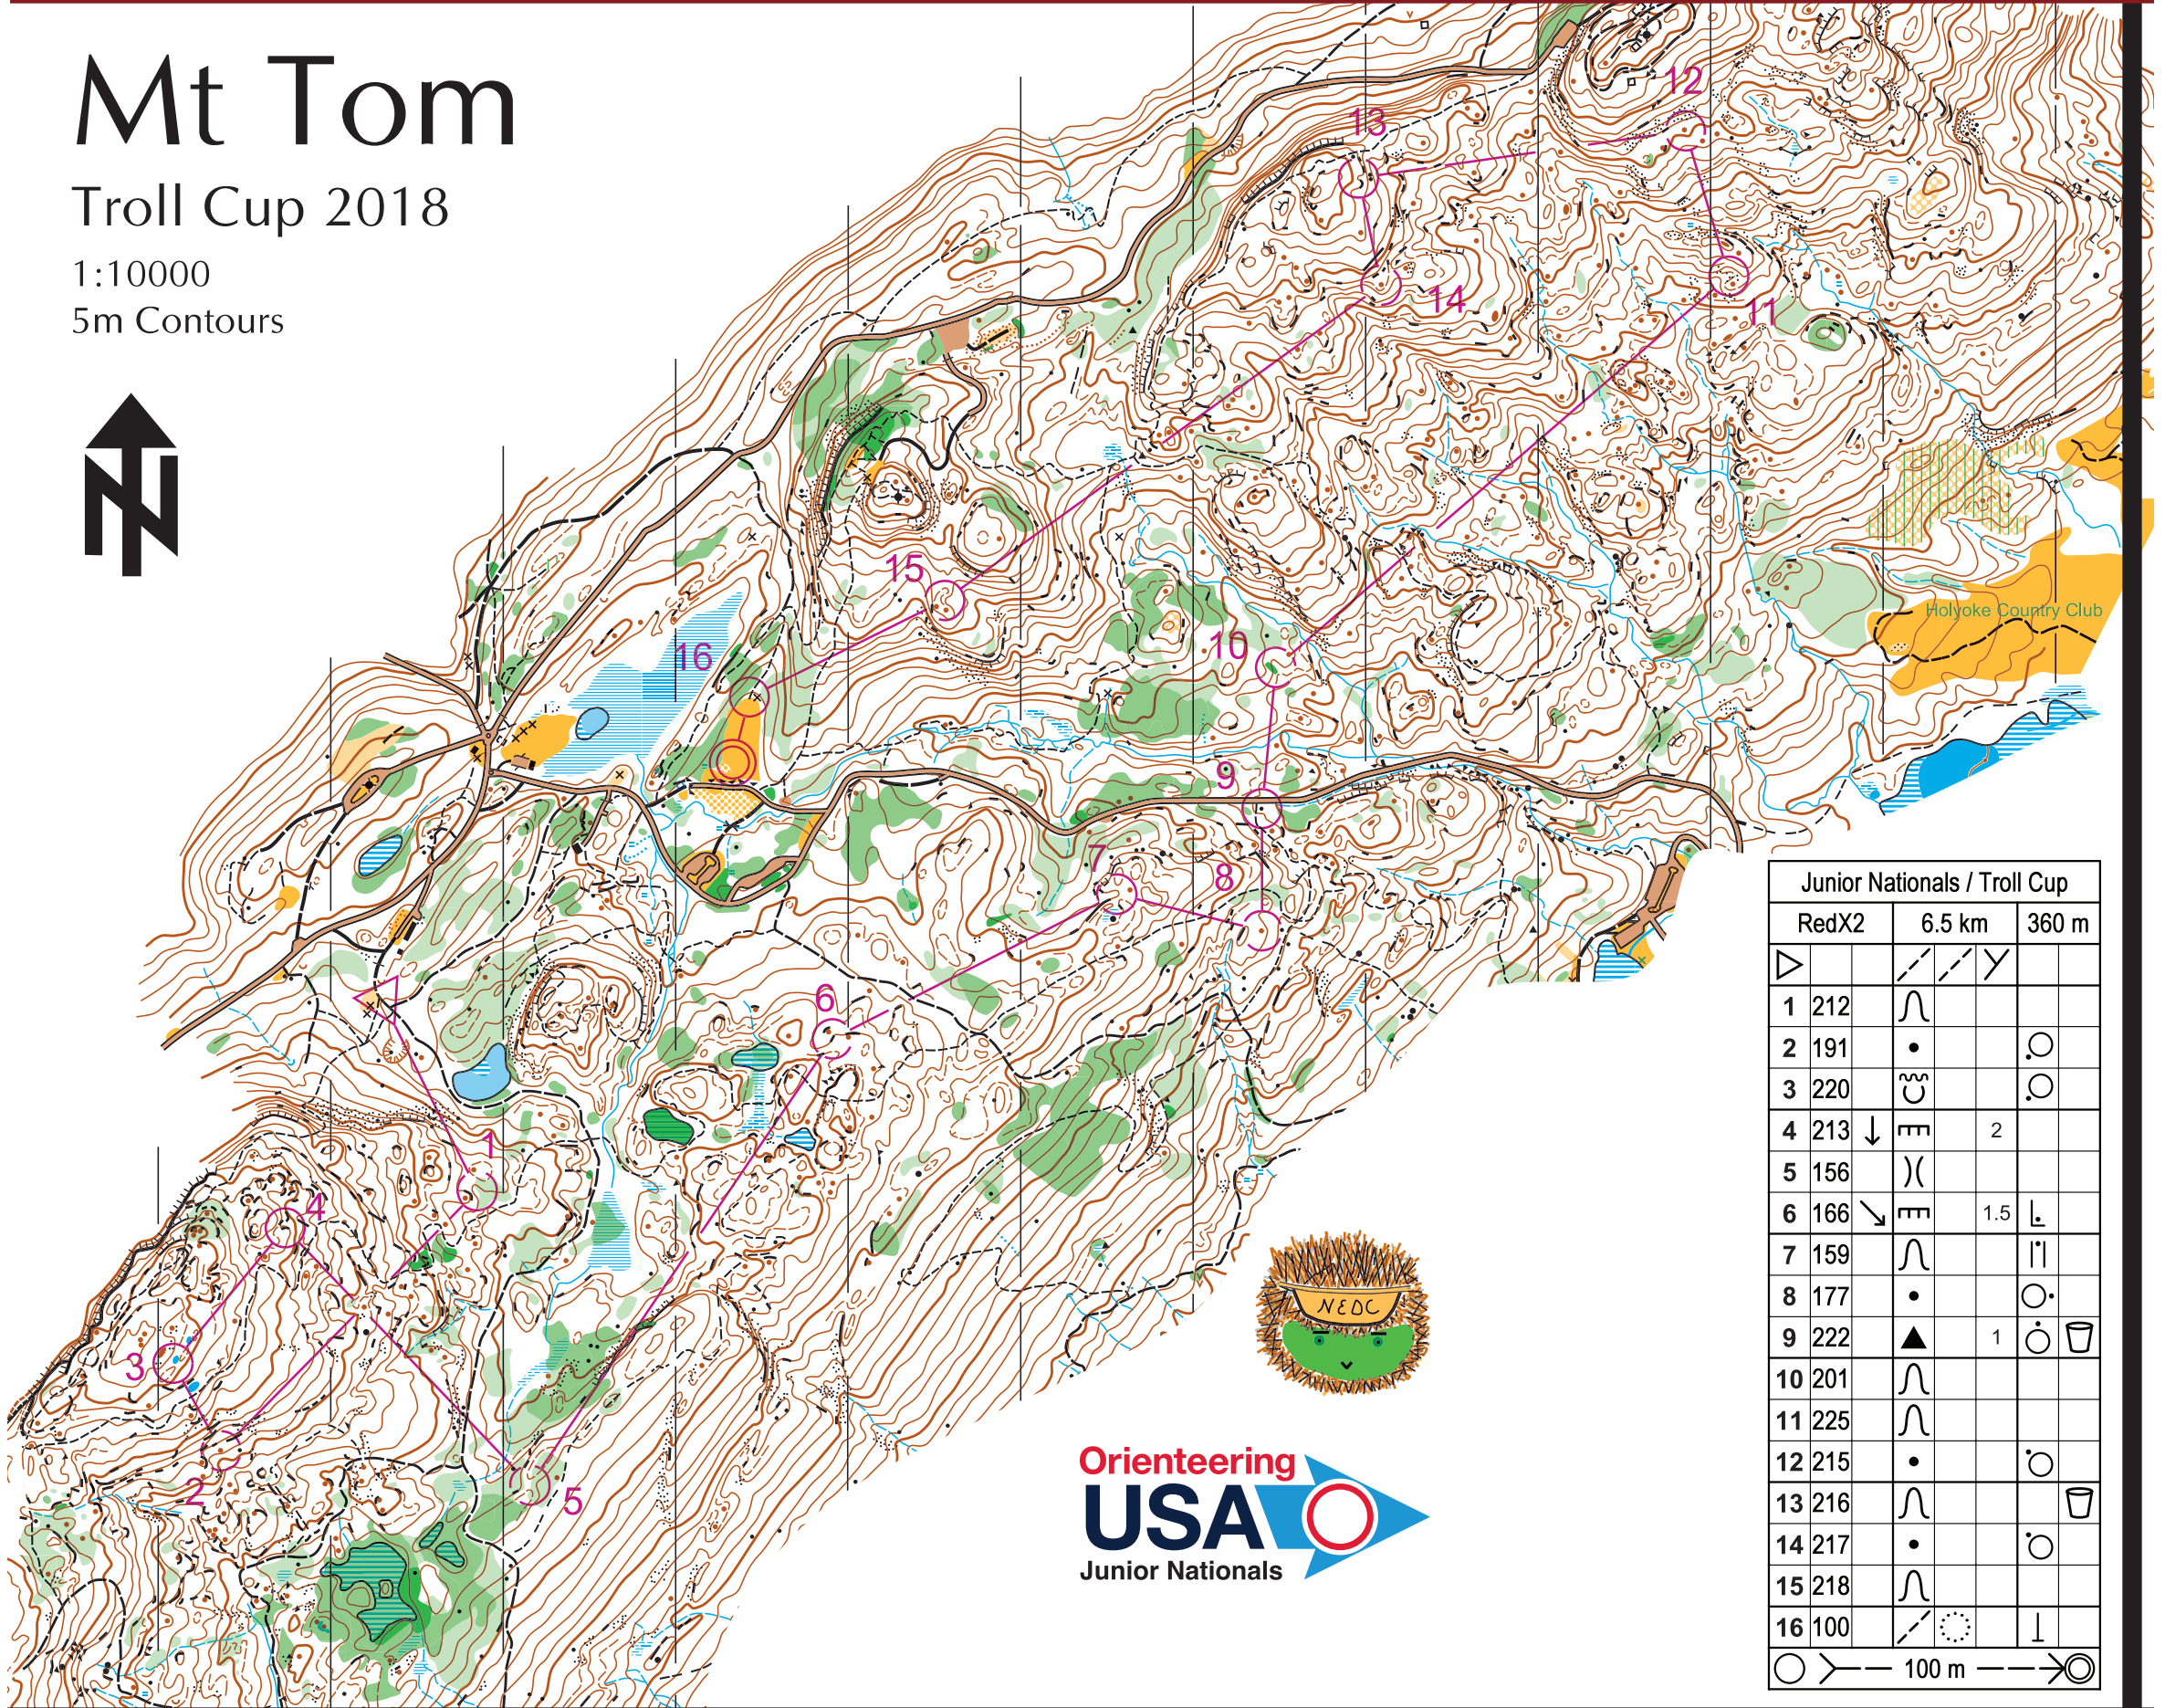

Mt Tom

Troll Cup 2018

1:10000
5m Contours

Junior Nationals / Troll Cup				
	RedX2	6.5 km	360 m	
1	212			
2	191			
3	220			
4	213		2	
5	156			
6	166		1.5	
7	159			
8	177			
9	222		1	
10	201			
11	225			
12	215			
13	216			
14	217			
15	218			
16	100			

100 m