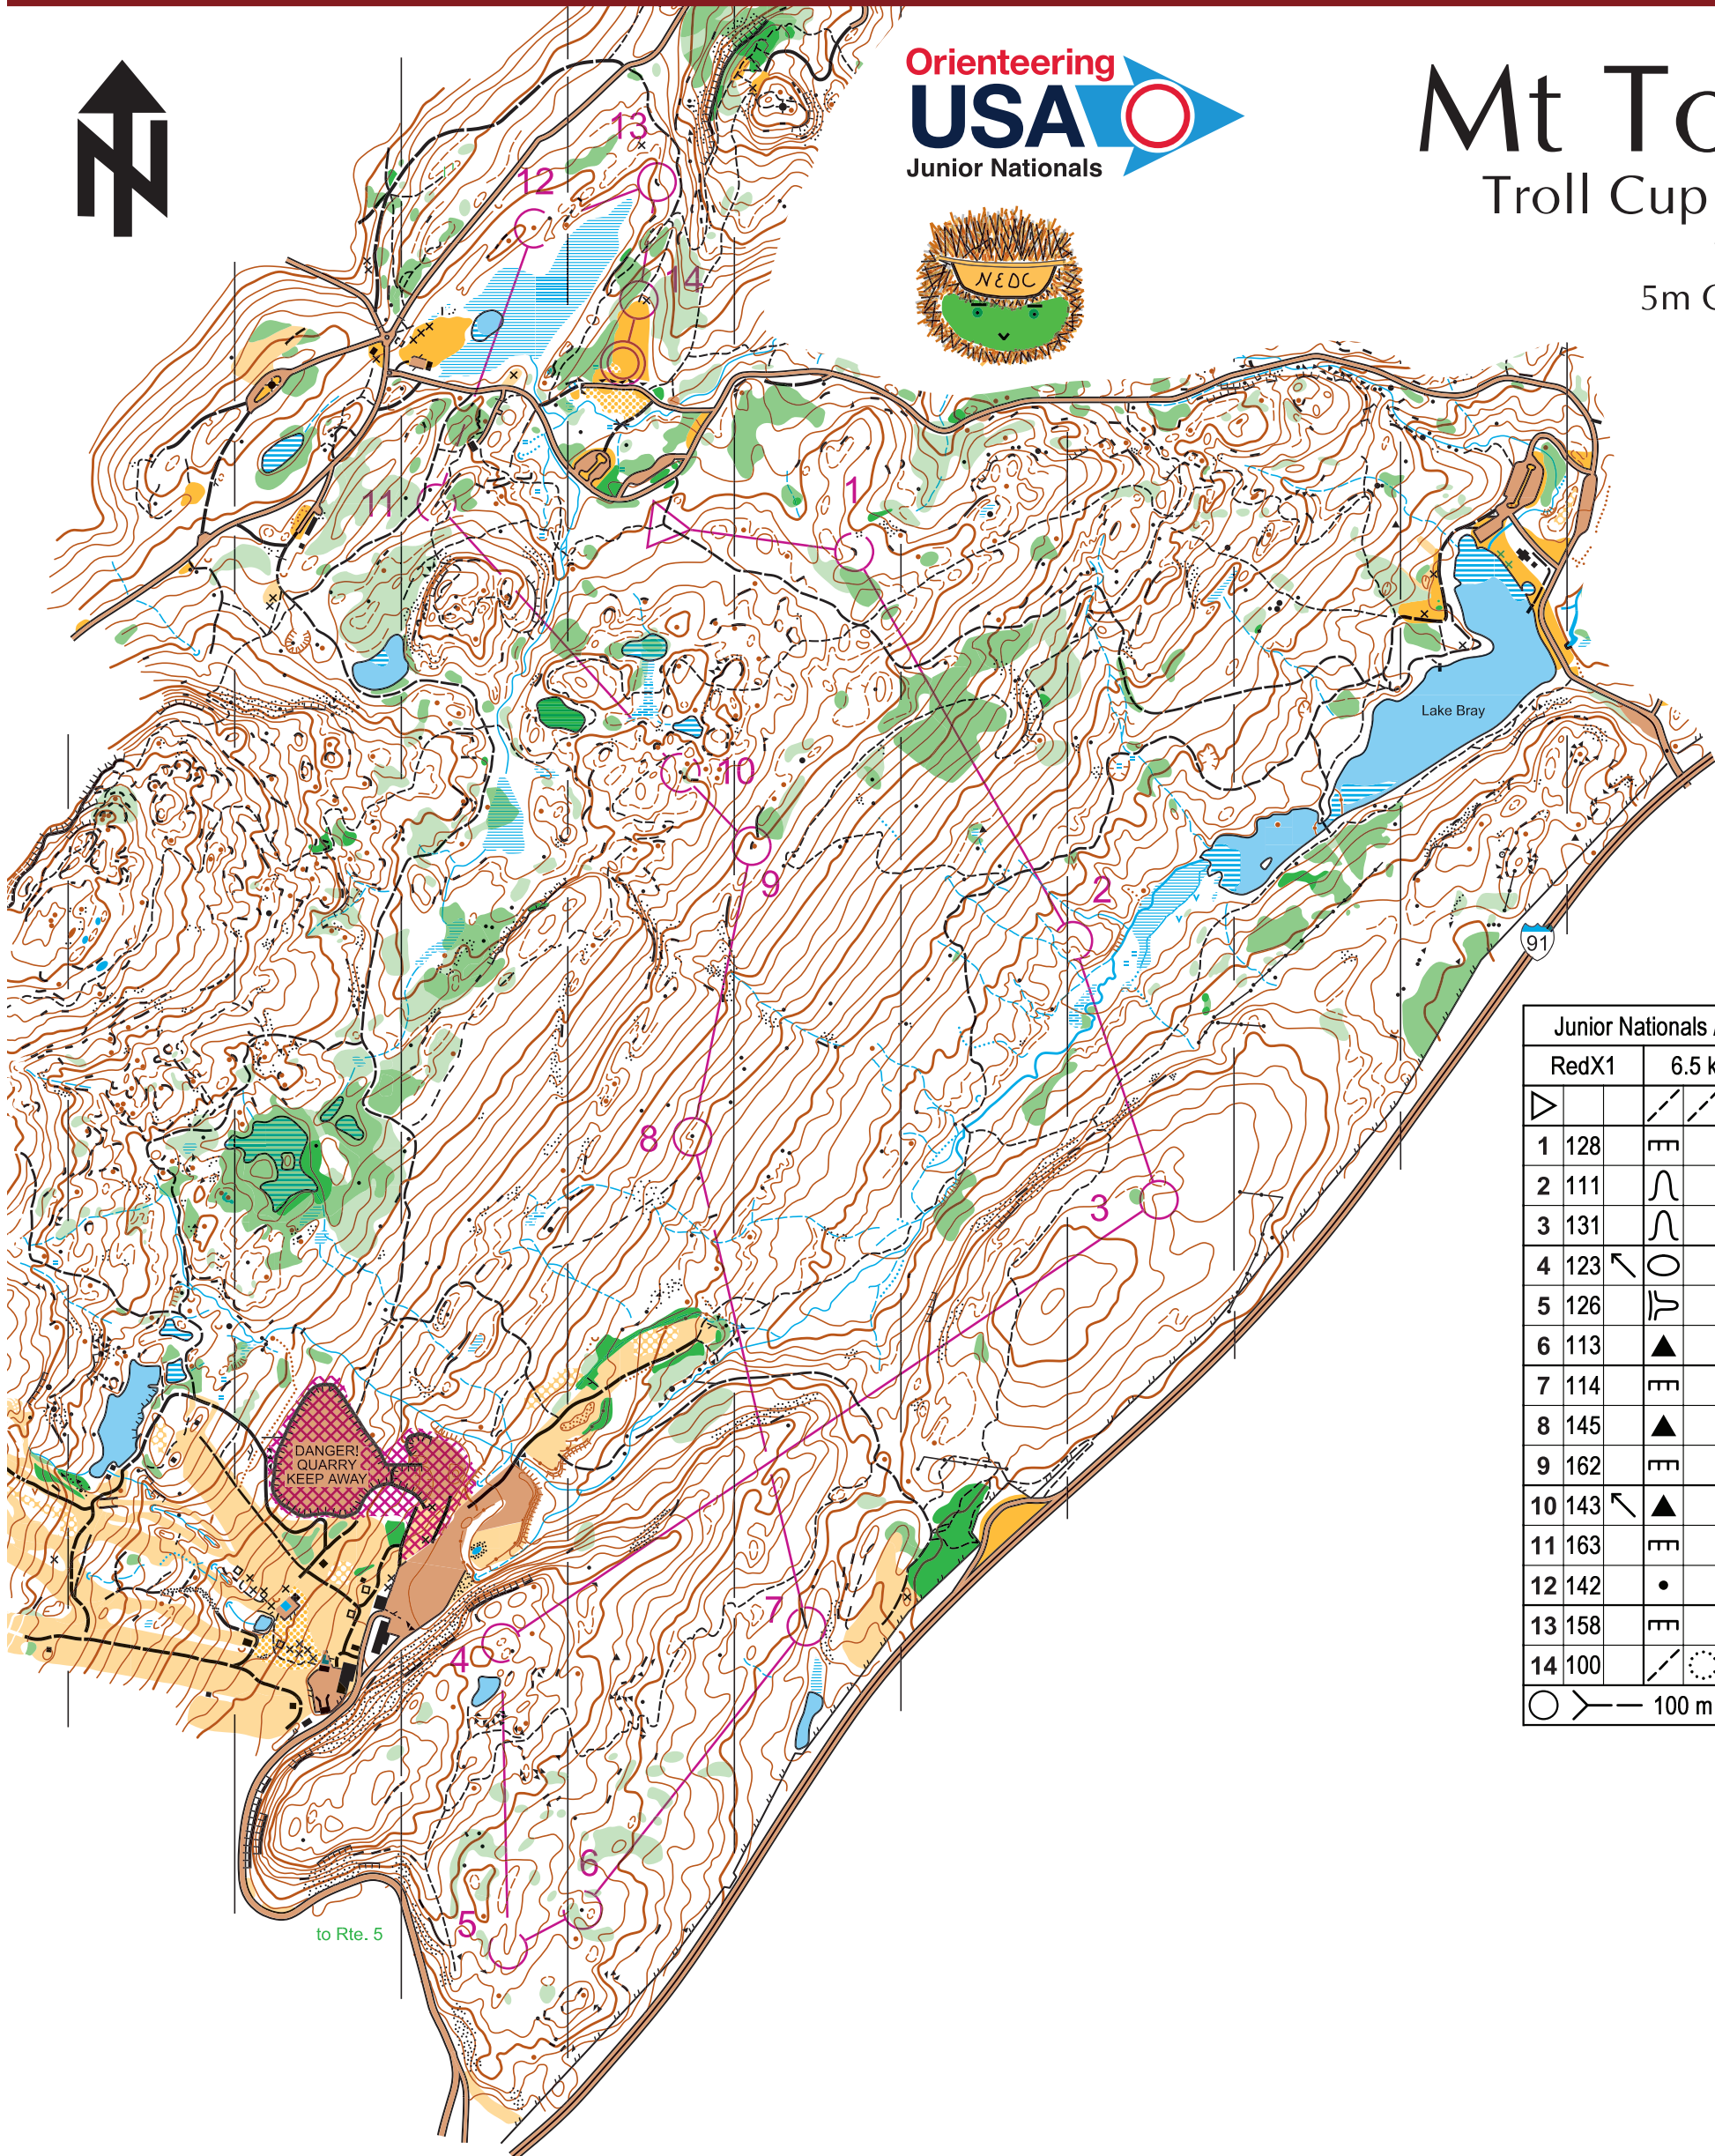

Mt Tom

Troll Cup 2018

1:10000
5m Contours

Junior Nationals / Troll Cup				
	RedX1	6.5 km	335 m	
▷		↗ ↘	Y	
1	128	FE	1.5	L
2	111	∩		∩
3	131	∩		
4	123	↖		○
5	126	∩		
6	113	▲	1	○
7	114	FE	2	○
8	145	▲	.75	○
9	162	FE	1.5	L
10	143	↖	.75	○
11	163	FE	1	L
12	142	•		○
13	158	FE	1	L
14	100	↗		∩

○ — 100 m — ∩