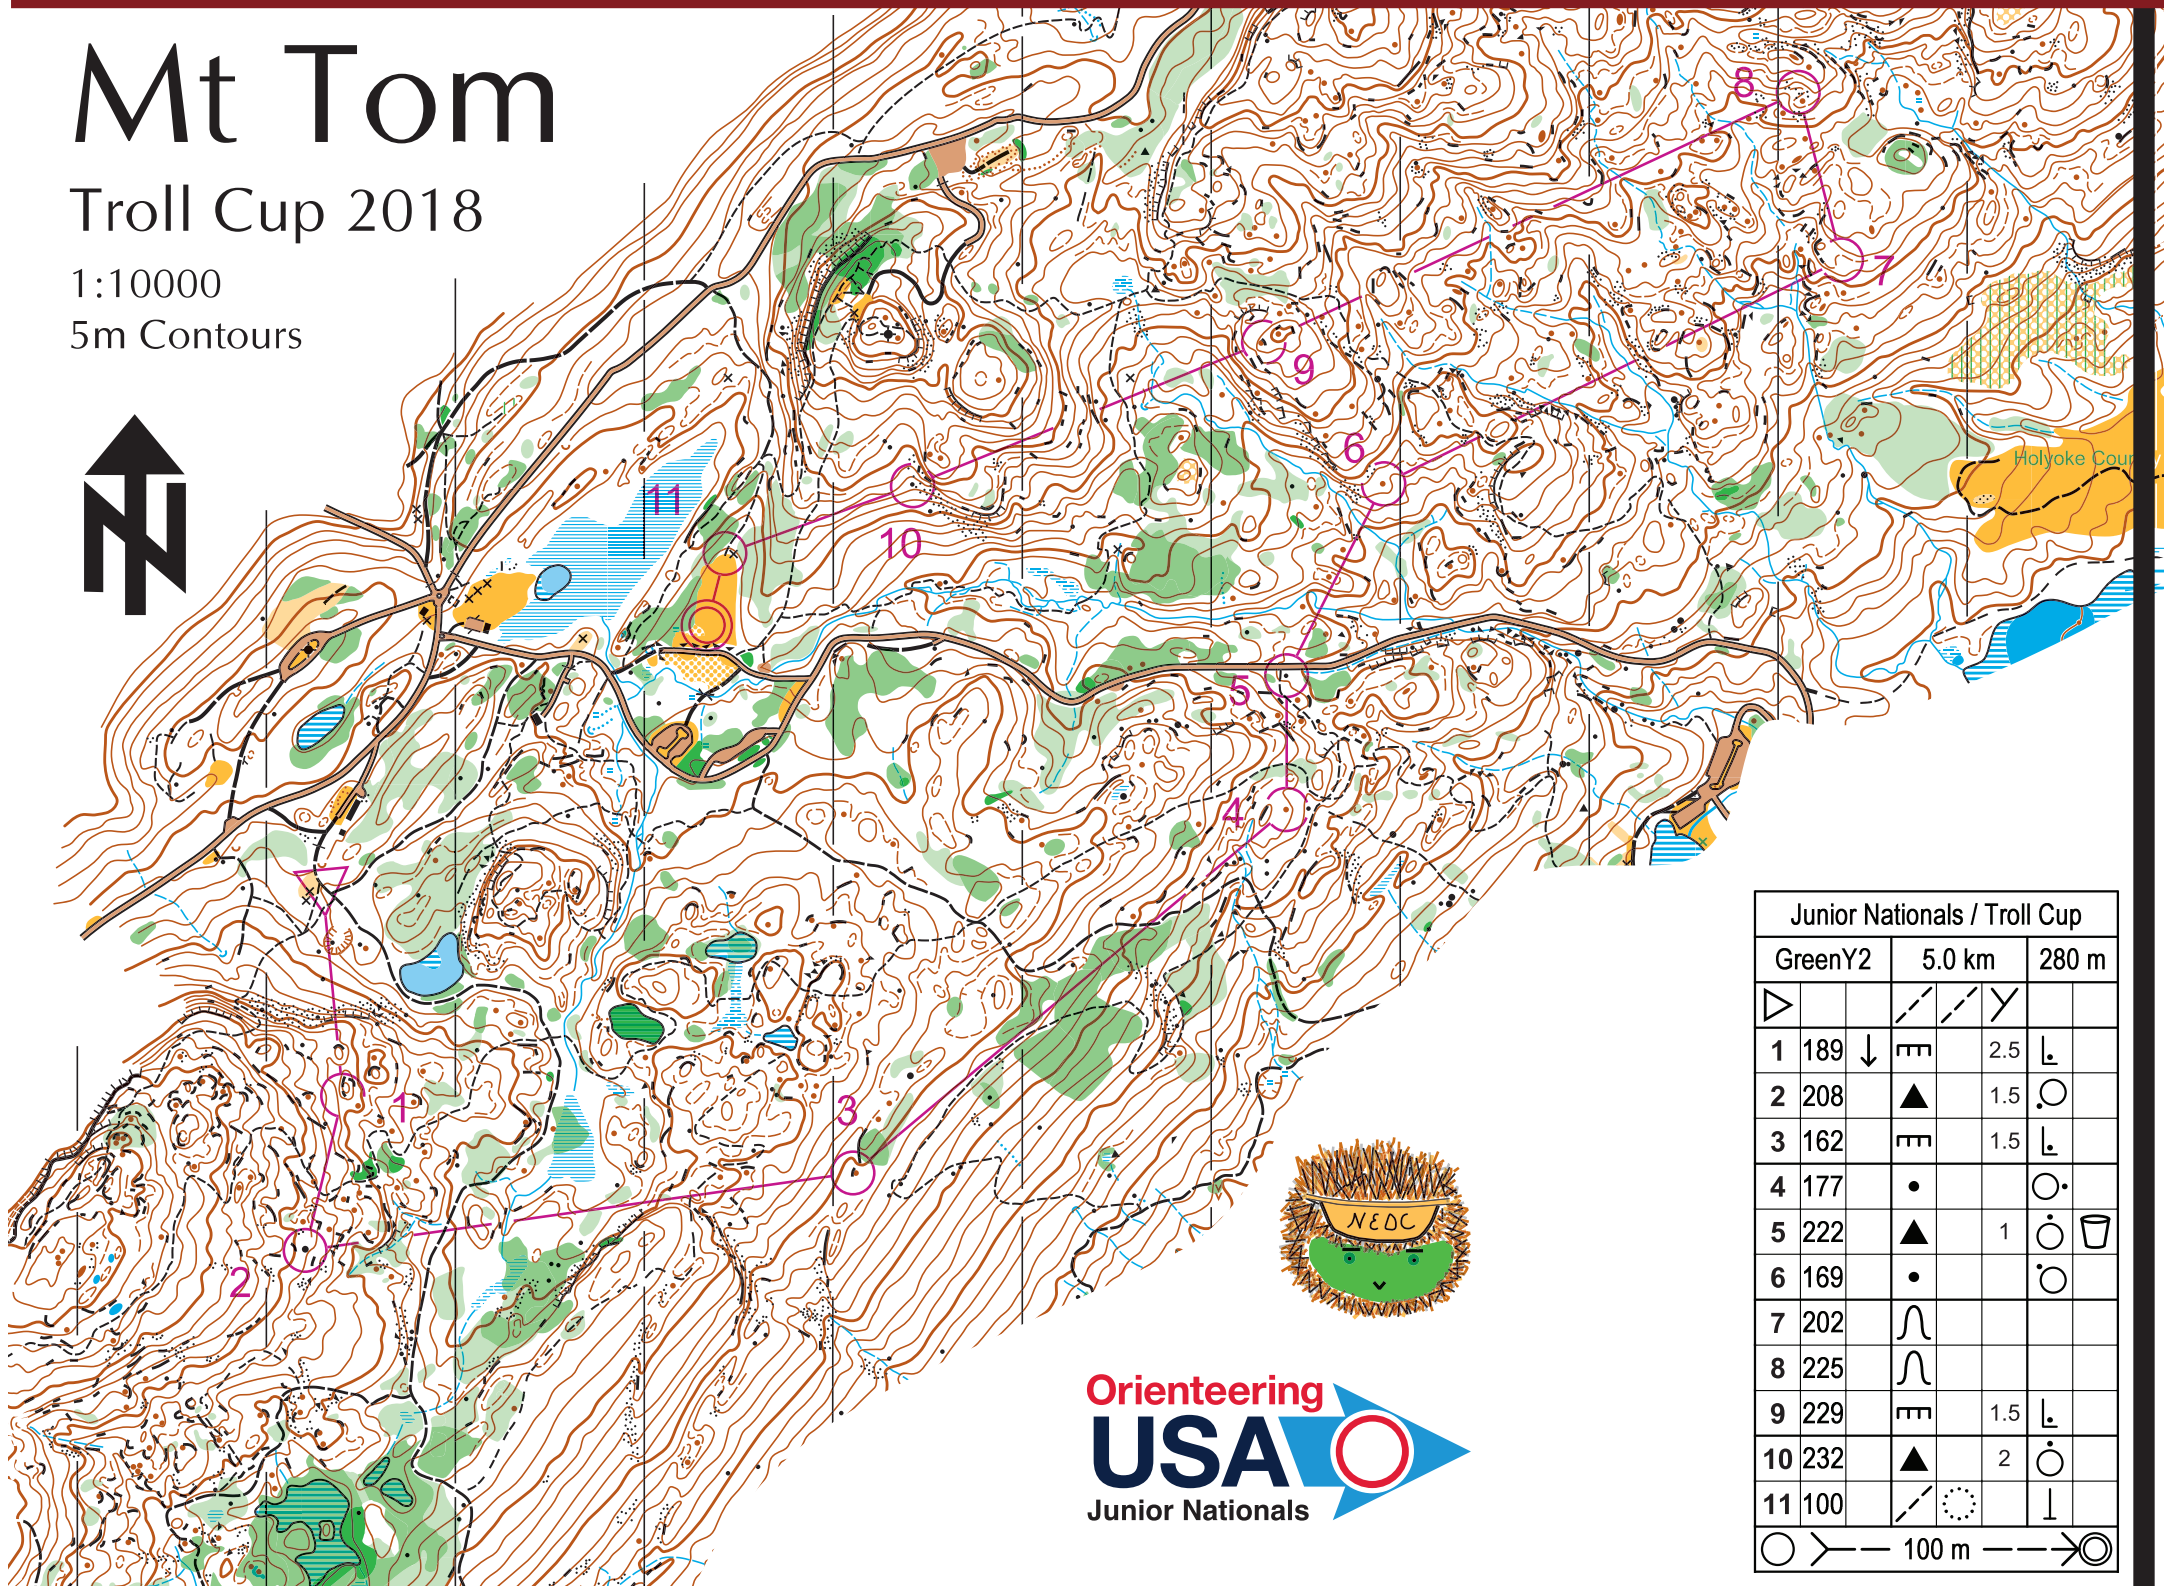

Mt Tom

Troll Cup 2018

1:10000

5m Contours

Junior Nationals / Troll Cup					
GreenY2		5.0 km	280 m		
1	189	↓	▬▬	2.5	└
2	208	▲		1.5	○
3	162	▬▬		1.5	└
4	177	•			○
5	222	▲		1	○
6	169	•			○
7	202	∩			
8	225	∩			
9	229	▬▬		1.5	└
10	232	▲		2	○
11	100	▬▬	⊙		└

○ — 100 m — ○