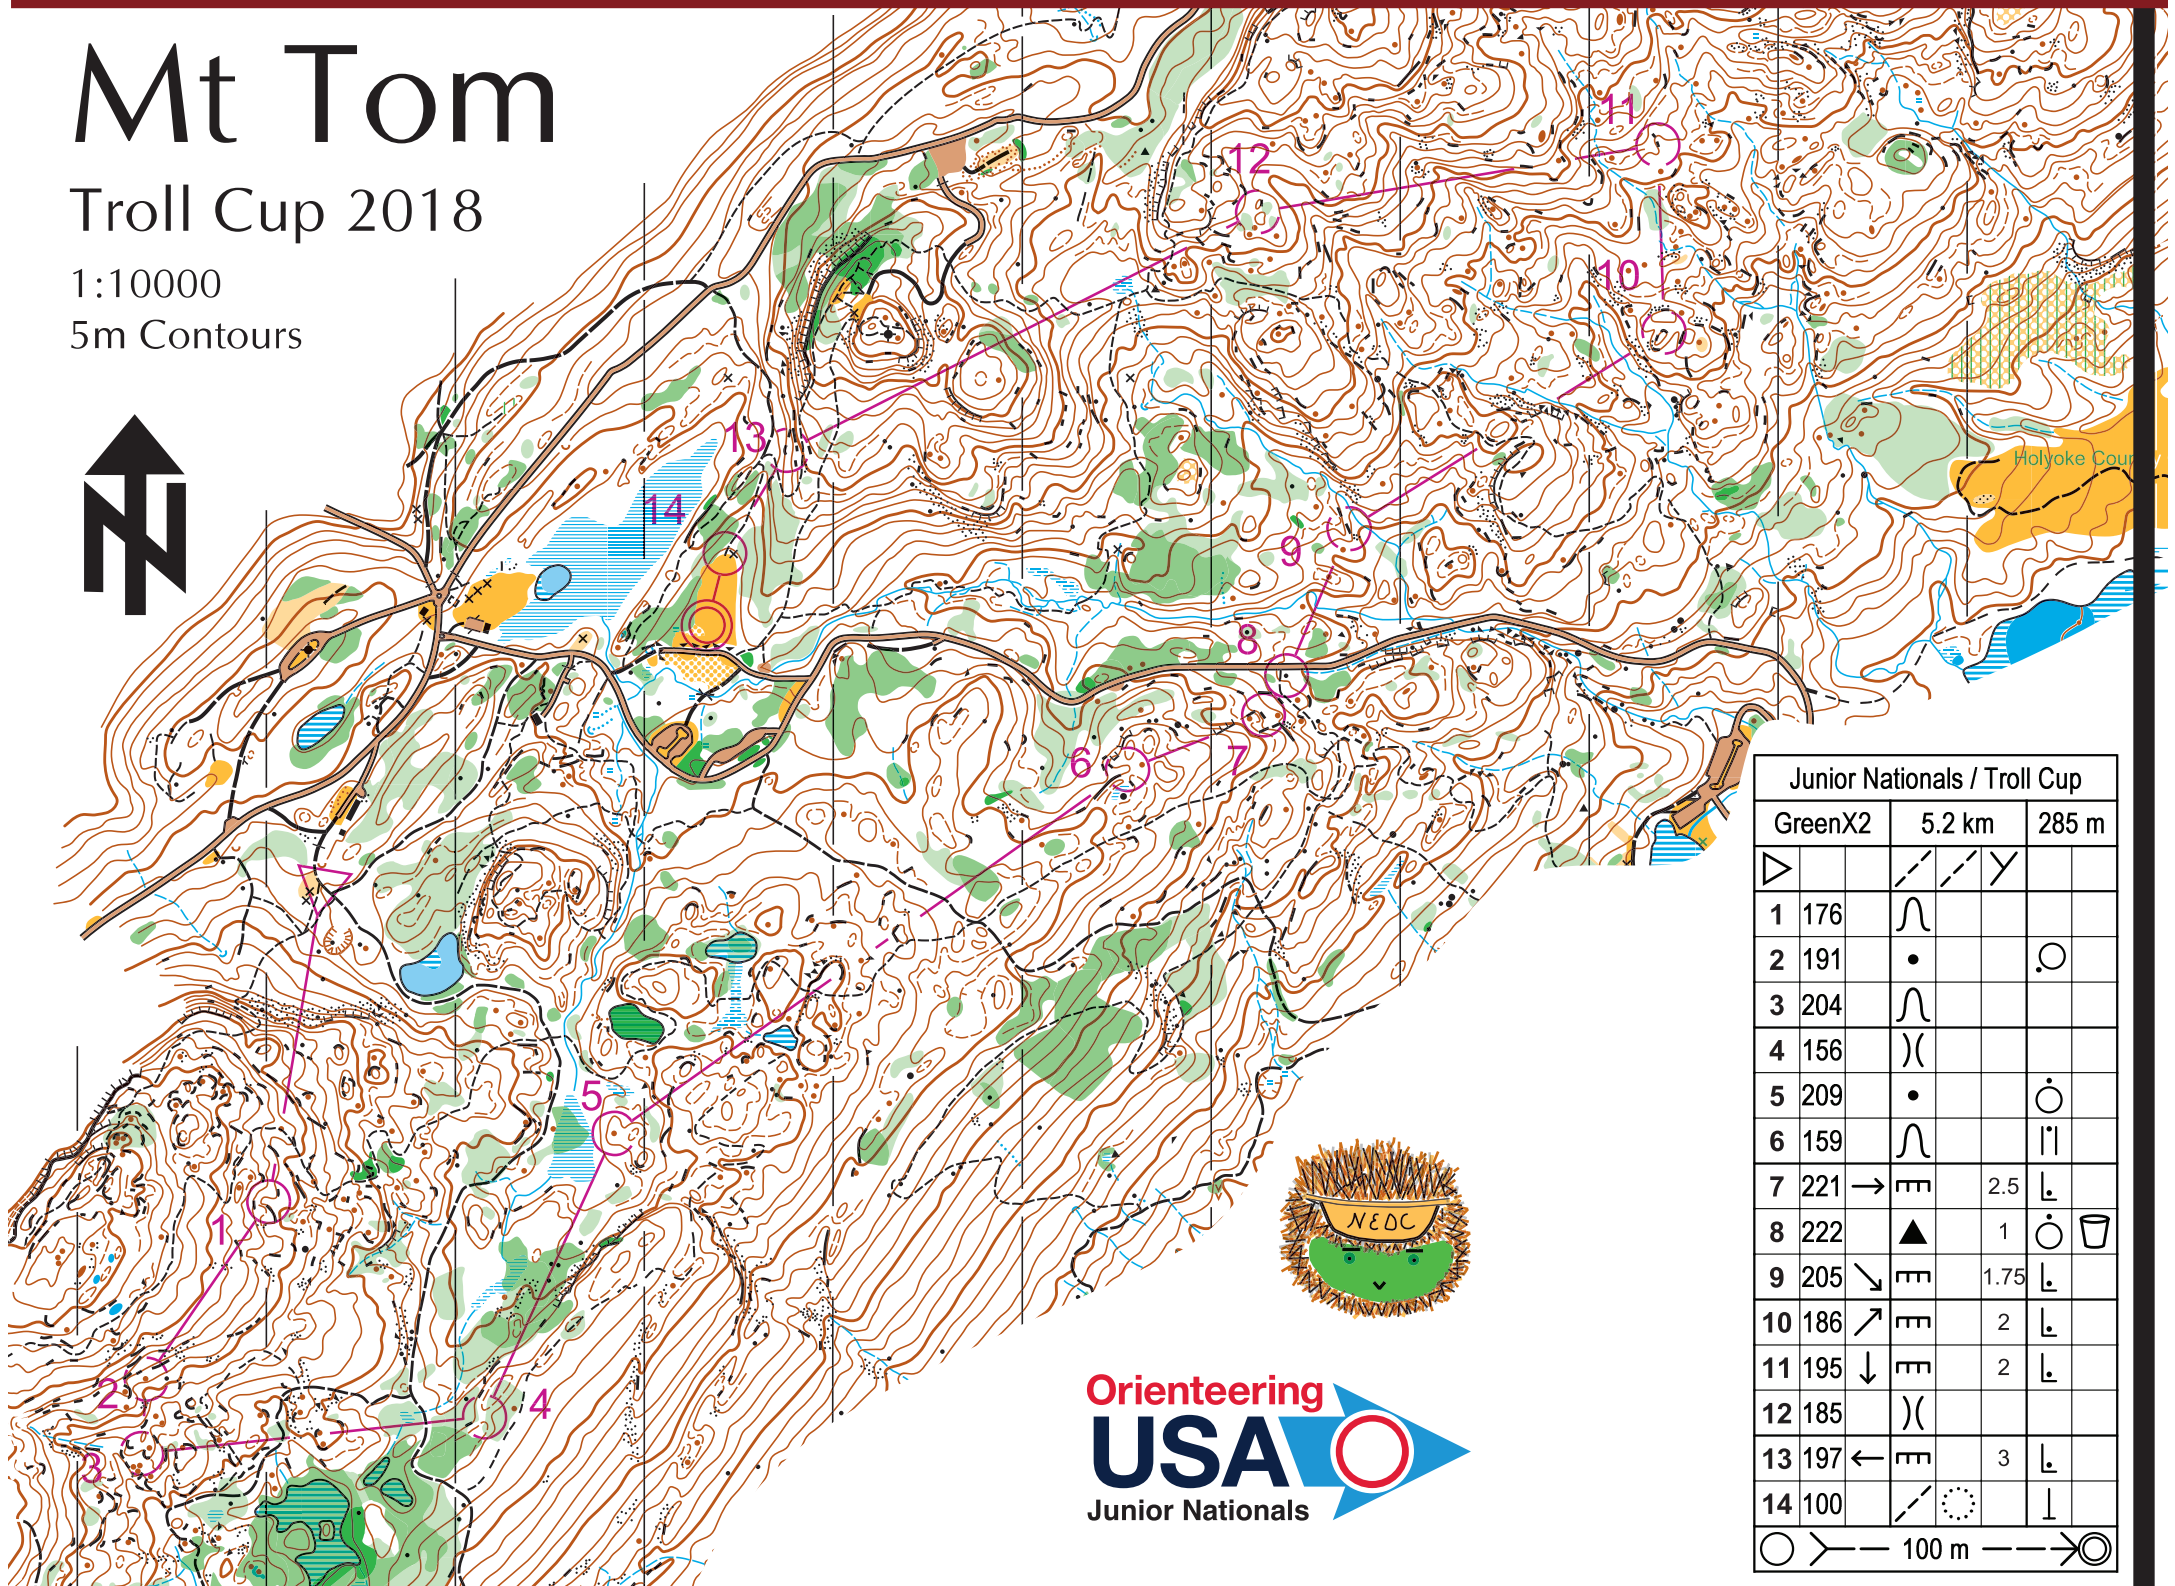

# Mt Tom

## Troll Cup 2018

1:10000

5m Contours

Junior Nationals / Troll Cup				
	GreenX2	5.2 km	285 m	
▷		↗ ↘	Y	
1	176	∩		
2	191	•		○
3	204	∩		
4	156	) (		
5	209	•		○
6	159	∩		
7	221	→ ∩	2.5	└
8	222	▲	1	○
9	205	↘ ∩	1.75	└
10	186	↗ ∩	2	└
11	195	↓ ∩	2	└
12	185	) (		
13	197	← ∩	3	└
14	100	↗ ○		└