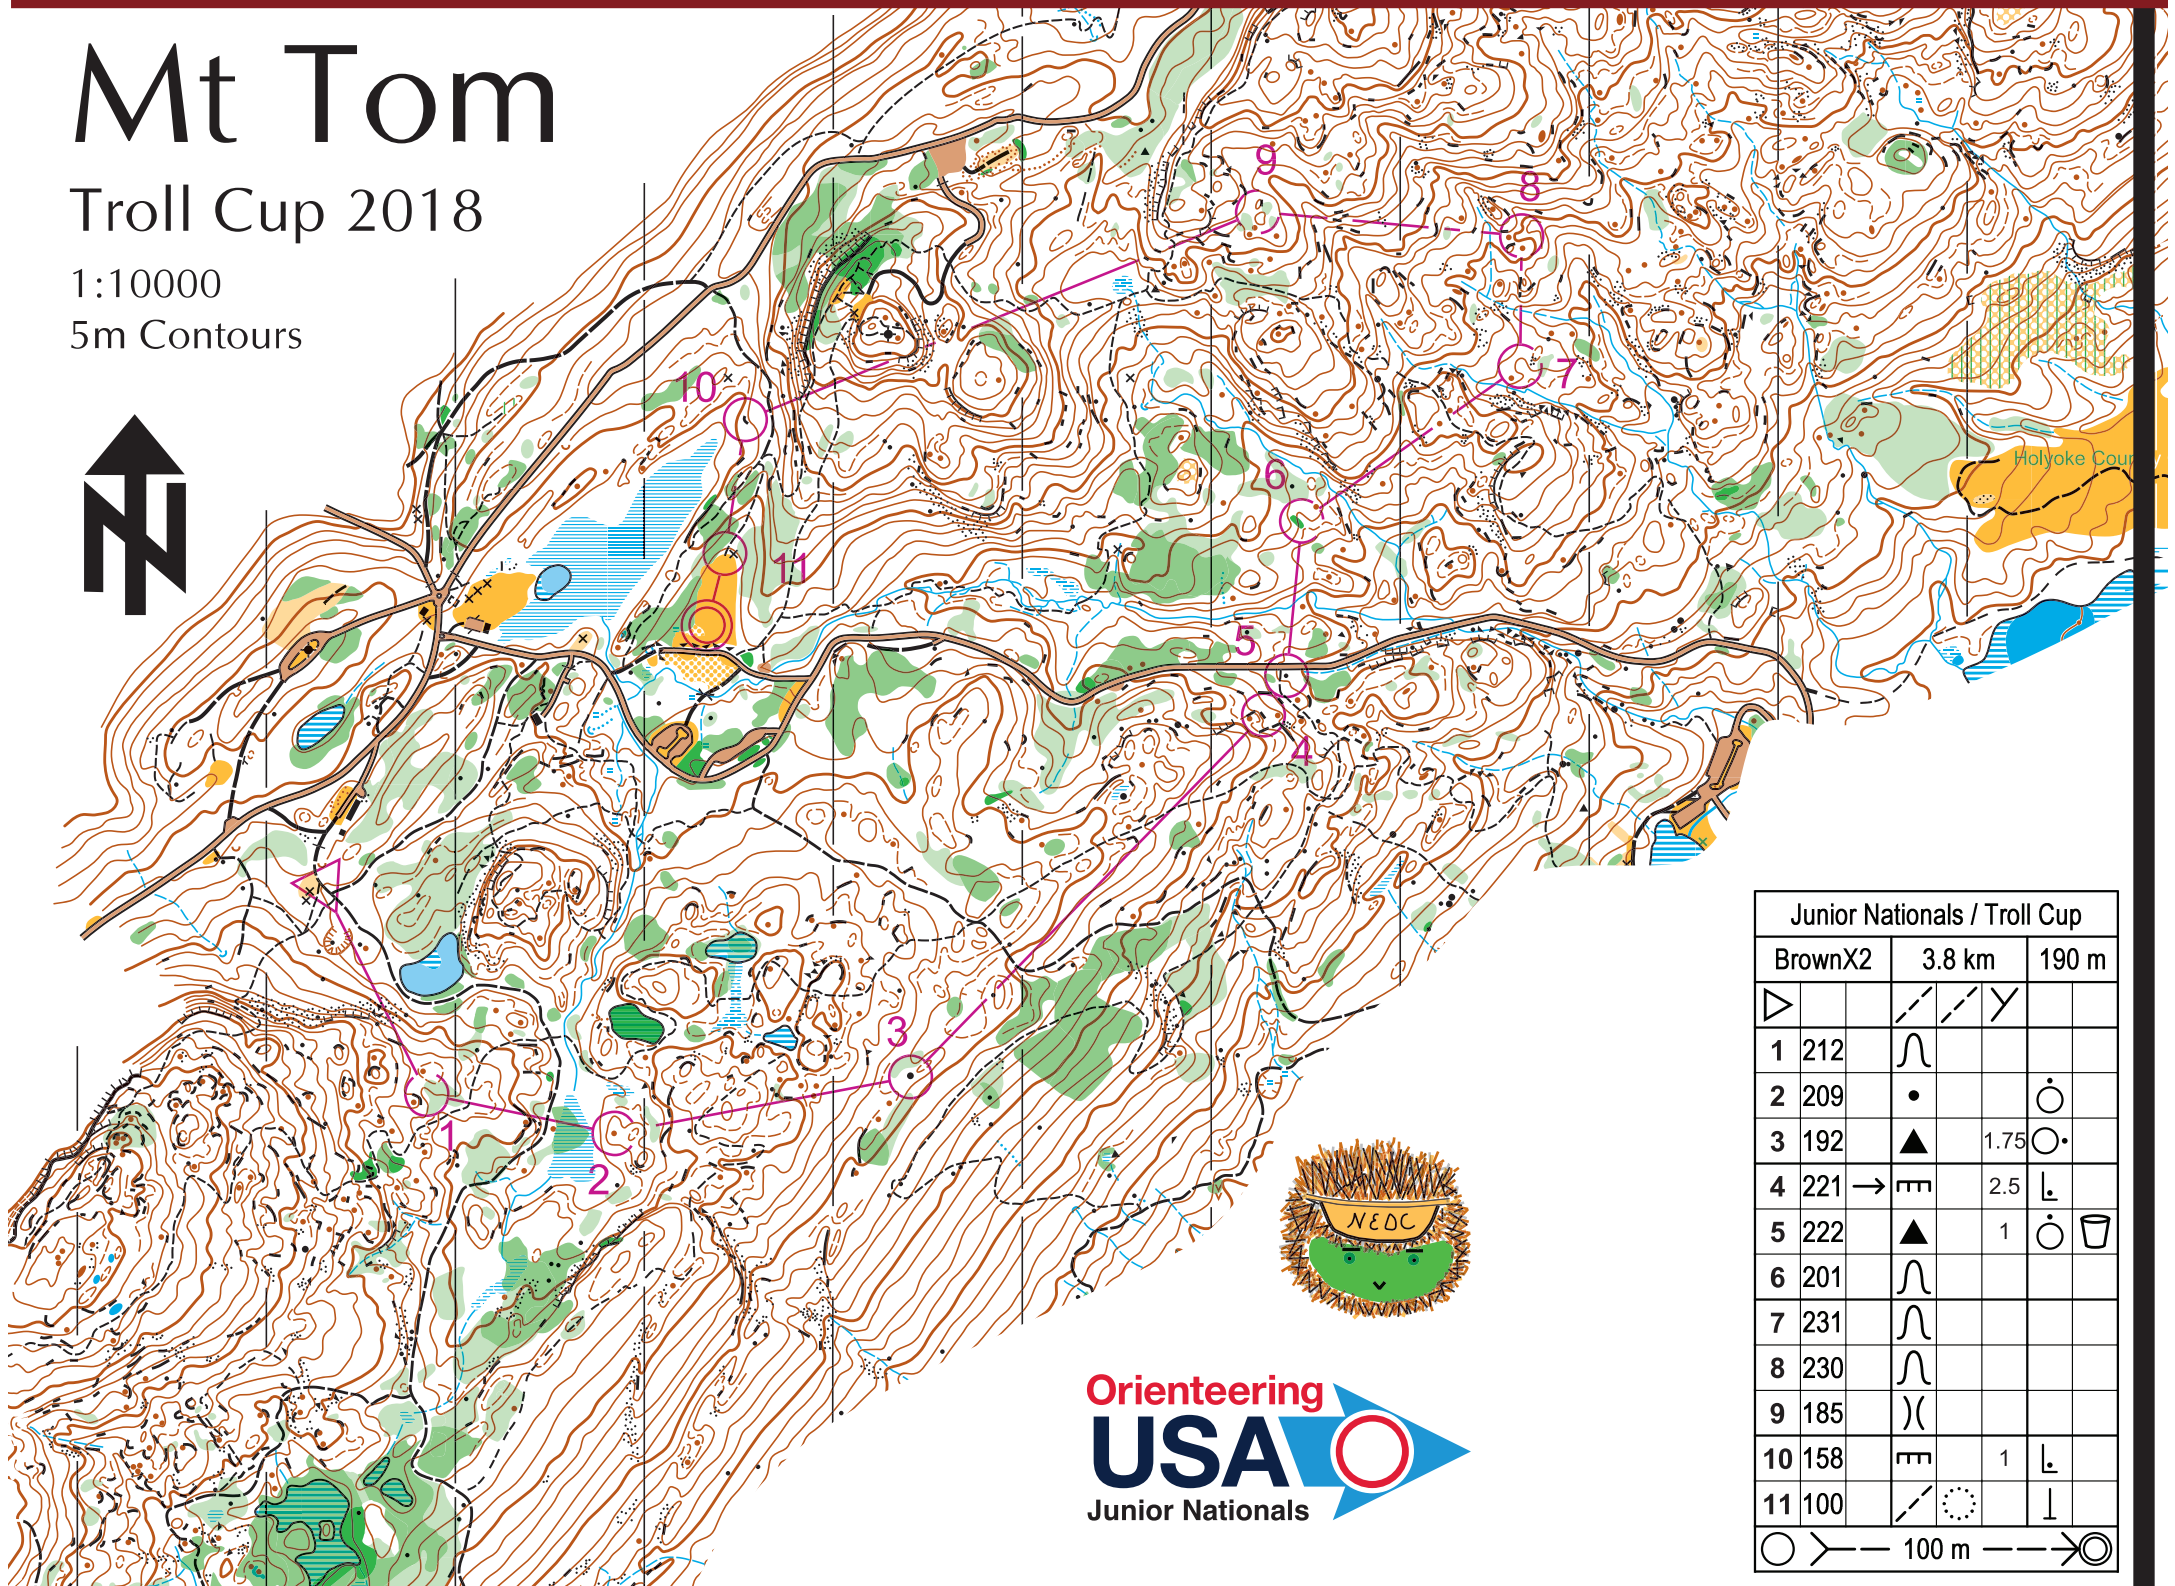

Mt Tom

Troll Cup 2018

1:10000

5m Contours

Junior Nationals / Troll Cup				
BrownX2		3.8 km		190 m
▽		/ / \		
1	212	∩		
2	209	•		○
3	192	▲	1.75	○•
4	221	→ ▯	2.5	└
5	222	▲	1	○
6	201	∩		☐
7	231	∩		
8	230	∩		
9	185) (
10	158	▯	1	└
11	100	/ / ○		└