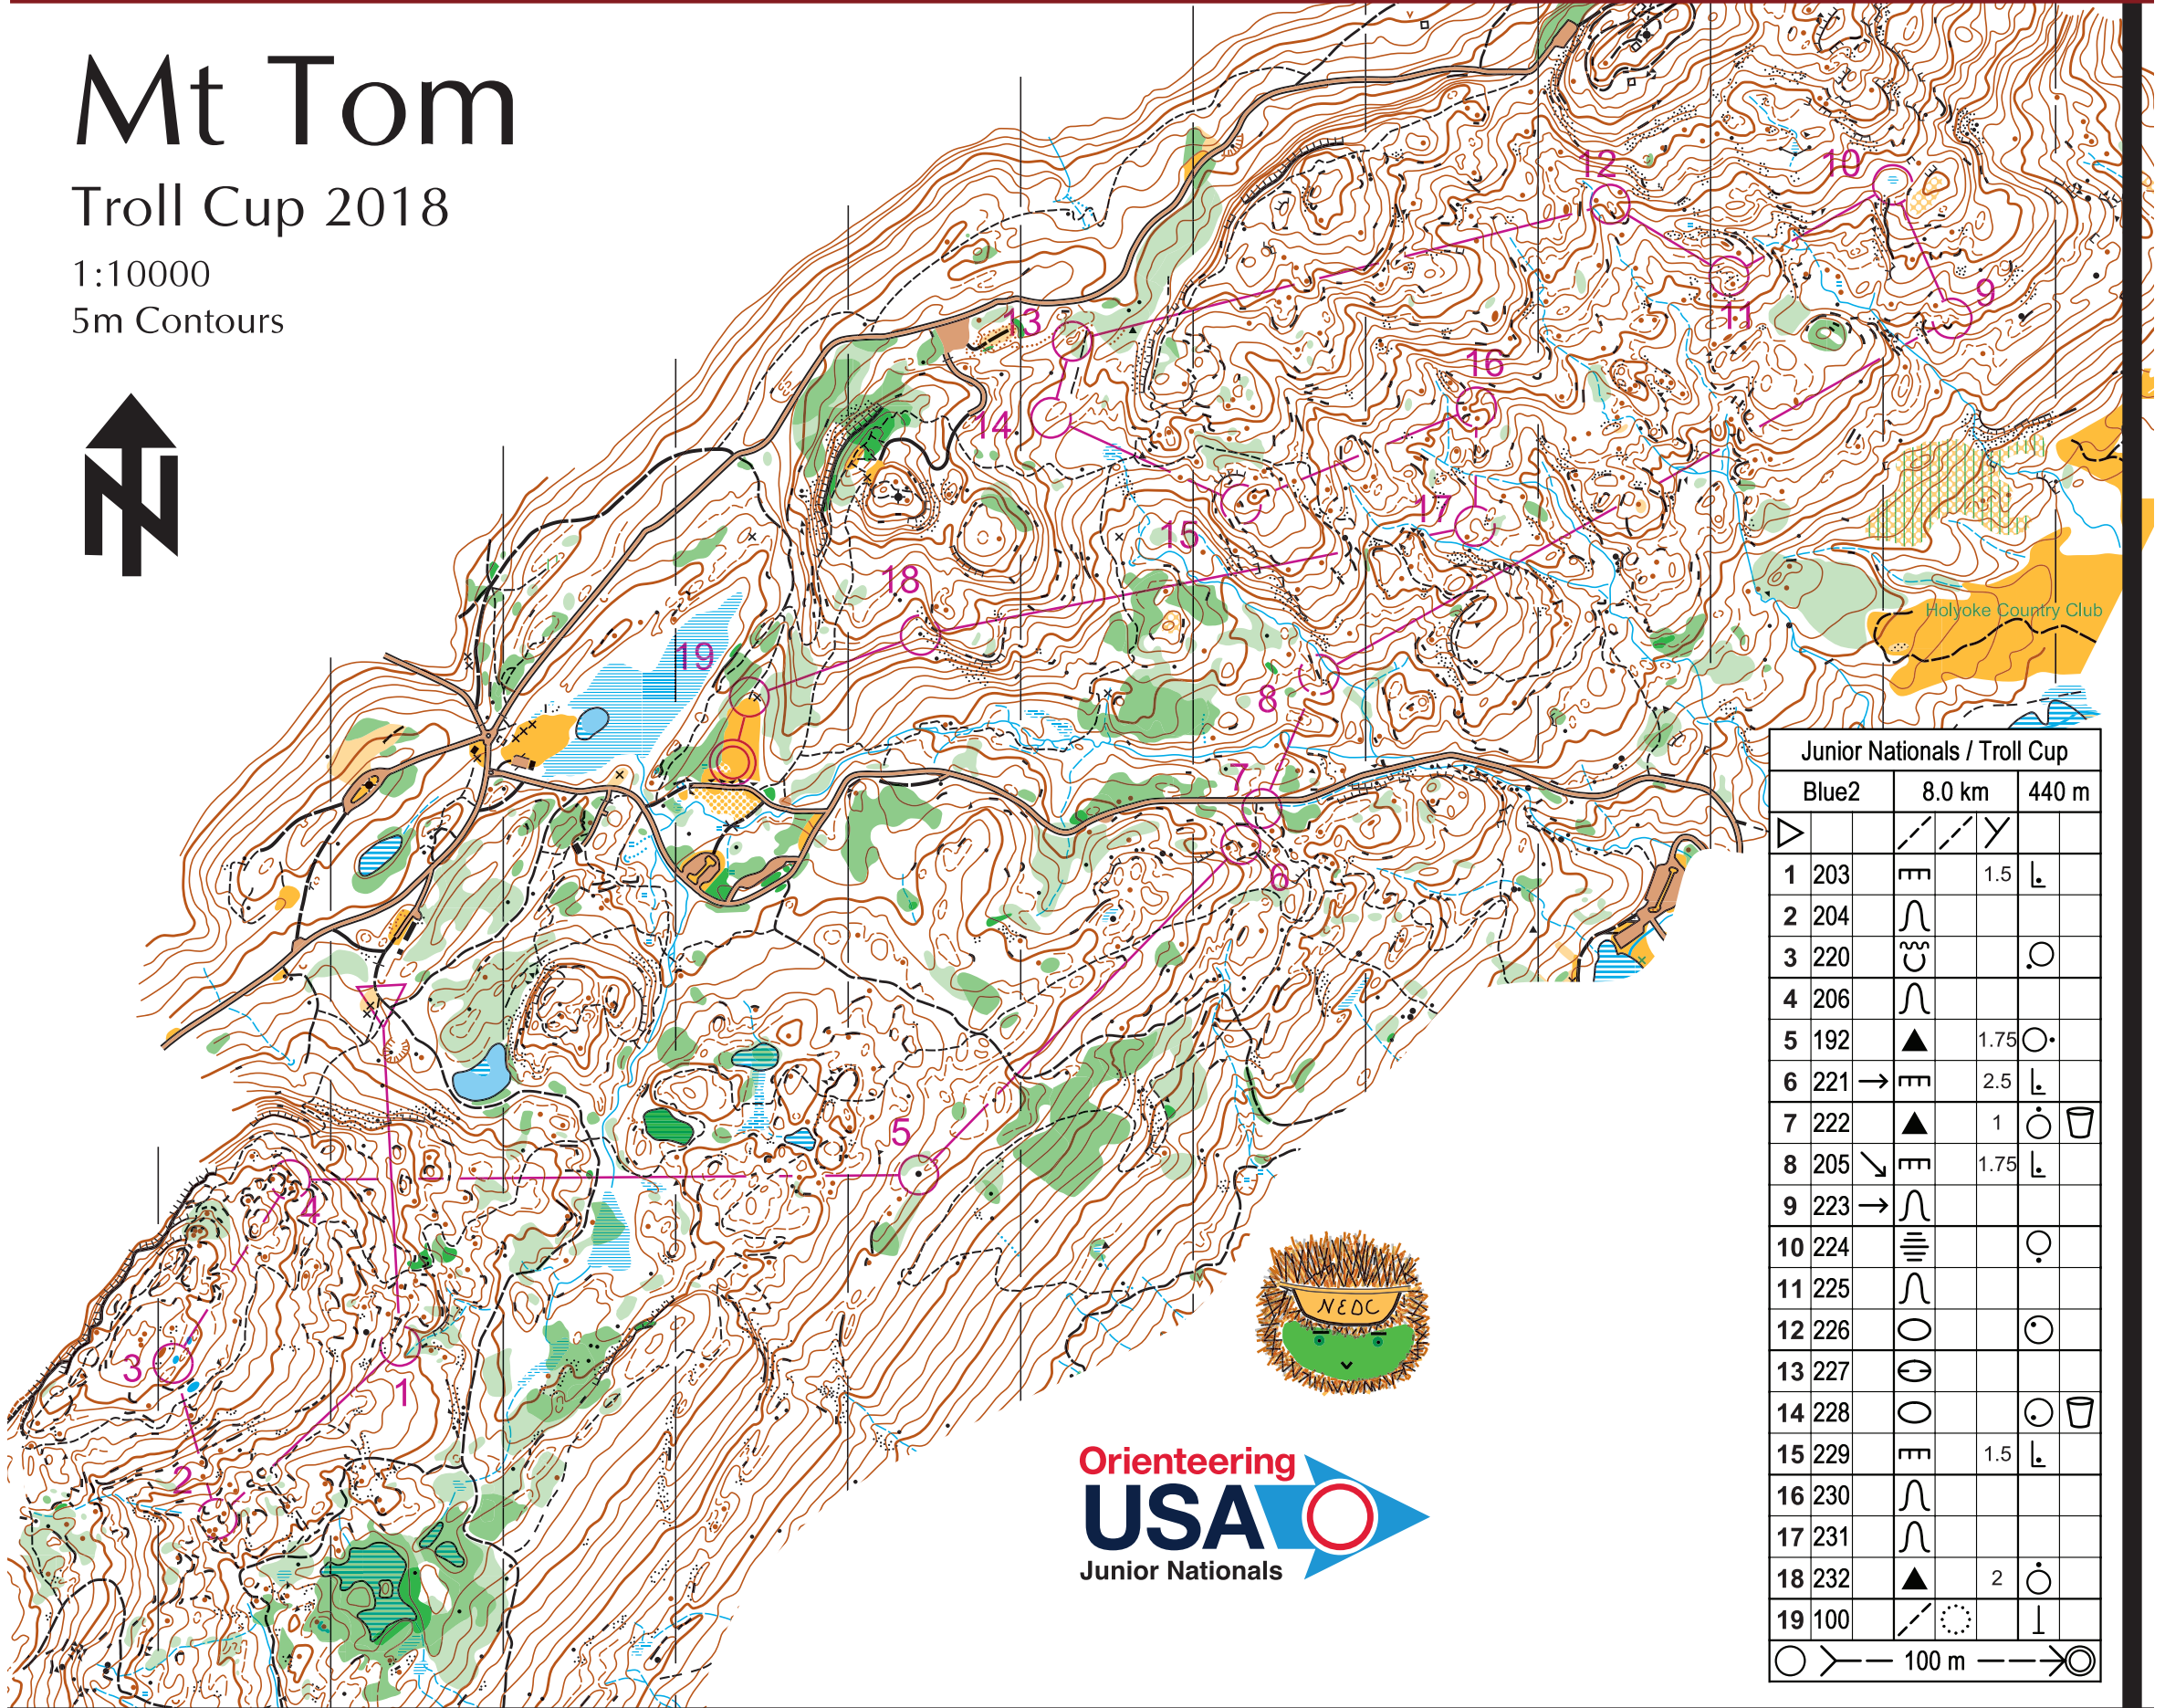

# Mt Tom

Troll Cup 2018

1:10000

5m Contours

Junior Nationals / Troll Cup				
	Blue2	8.0 km	440 m	
▷		↗ ↘		
1	203	⌌	1.5	⌌
2	204	⌌		
3	220	⌌		○
4	206	⌌		
5	192	▲	1.75	○
6	221	→ ⌌	2.5	⌌
7	222	▲	1	○
8	205	↘ ⌌	1.75	⌌
9	223	→ ⌌		
10	224	≡		○
11	225	⌌		
12	226	○		○
13	227	⊖		
14	228	○		○
15	229	⌌	1.5	⌌
16	230	⌌		
17	231	⌌		
18	232	▲	2	○
19	100	↗		⌌
○	↗	100 m	↘	○